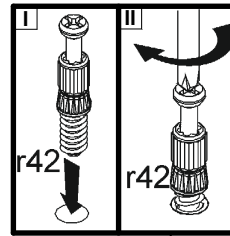

N45-LOZ/160

A	B	C (mm)		D
1	N45-401	1650	350	2/ 2
2	N45-175	2000	260	1/ 2
3	N45-176	2000	260	1/ 2
4	N45-177	1603	211	1/ 2
5	N45-050	1650	262	2/ 2
6	N45-049	1650	600	2/ 2
7	N45-178	1603	200	1/ 2

1 

2

3

1

2

3